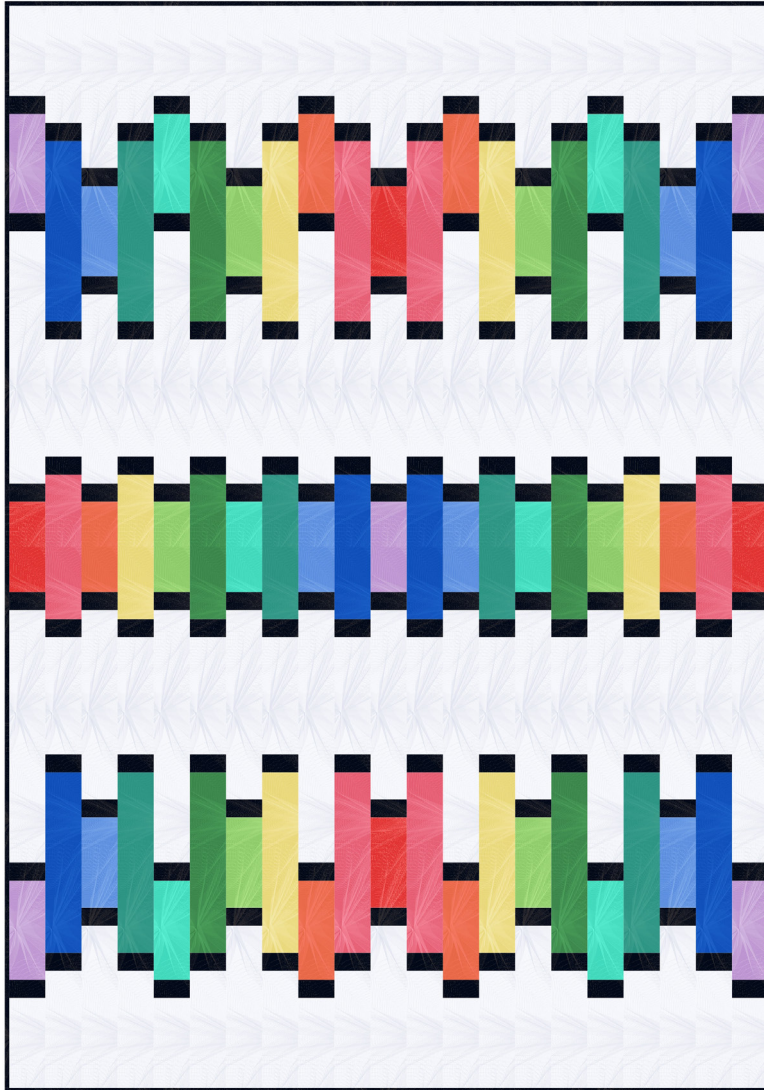

STUDIOS **SOUNDWAVES**
by Stephanie Sheridan
 42"x60"

Featuring **BLENDER**
 COLLECTION
 PRESENTING
Tulle

KIT YARDAGE CHART

SKU	Description/Name	Yards Per Kit	6 kits	12 kits	24 kits	U/M
RBS-TUL-01	Tulle Black	1	6	12	24	Yardage
			1	1	2	# Bolts
RBS-TUL-02	Tulle Pearl White	1.75	10.5	21	42	Yardage
			1	2	3	# Bolts
RBS-TUL-06	Tulle Red	0.25	1.5	3	6	Yardage
			1	1	1	# Bolts
RBS-TUL-07	Tulle Royal Blue	0.25	1.5	3	6	Yardage
			1	1	1	# Bolts
RBS-TUL-08	Tulle Lawn Green	0.25	1.5	3	6	Yardage
			1	1	1	# Bolts
RBS-TUL-10	Tulle Blood Orange	0.25	1.5	3	6	Yardage
			1	1	1	# Bolts
RBS-TUL-12	Tulle Aqua	0.25	1.5	3	6	Yardage
			1	1	1	# Bolts
RBS-TUL-18	Tulle Cone Flower Blue	0.25	1.5	3	6	Yardage
			1	1	1	# Bolts
RBS-TUL-20	Tulle Teal	0.25	1.5	3	6	Yardage
			1	1	1	# Bolts
RBS-TUL-21	Tulle Sweet Lavender	0.25	1.5	3	6	Yardage
			1	1	1	# Bolts
RBS-TUL-23	Tulle Spring Green	0.25	1.5	3	6	Yardage
			1	1	1	# Bolts
RBS-TUL-46	Tulle Coral Reef	0.25	1.5	3	6	Yardage
			1	1	1	# Bolts
RBS-TUL-48	Tulle Soft Yellow	0.25	1.5	3	6	Yardage
			1	1	1	# Bolts
BINDING - included in RBS-TUL_01						
BACKING - any coordinating sku 3.666 yds						